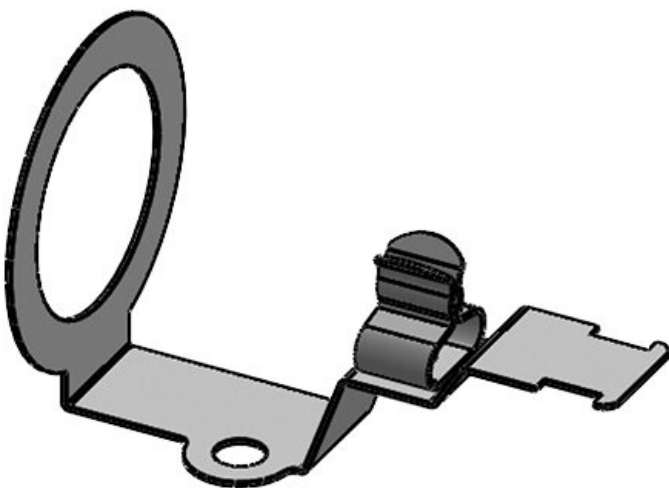

Artikelnummer	37187.2	Länge	58,5 mm
EAN	4251269329	Breite	23 mm
	012	Höhe	26,7 mm
Verpackungseinheit	5	Passend für Kabeleinführungen:	QVT 16
Anzahl Schirmklammern	1		
Für max. Anzahl Leitungen	1		
Min. Schirmdurchm.	3 mm		
Max. Schirmdurchm.	6 mm		

Artikelnummer	37187.3	Länge	58,5 mm
EAN	4251269329	Breite	23 mm
	029	Höhe	26,7 mm
Verpackungseinheit	5	Passend für Kabeleinführungen:	QVT 16
Anzahl Schirmklammern	1		
Für max. Anzahl Leitungen	1		
Min. Schirmdurchm.	6 mm		
Max. Schirmdurchm.	8 mm		

KVT-EMV-16|SKL 8-11

Artikelnummer	37187.4	Länge	58,5 mm
EAN	4251269329	Breite	23 mm
	036	Höhe	26,7 mm
Verpackungseinheit	5	Passend für Kabeleinführungen:	QVT 16
Anzahl	1		
Schirmklammer			
Für max. Anzahl Leitungen	1		
Min.	8 mm		
Schirmdurchm.			
Max.	11 mm		
Schirmdurchm.			

KVT-EMV-25|SKL 1.5-3

Artikelnummer	37180.1	Länge	60 mm
EAN	4251269305	Breite	36 mm
	283	Höhe	39 mm
Verpackungseinheit	5	Passend für Kabeleinführungen:	KVT-ER 25, QVT 25, KEL-DPF 25
Anzahl	1		
Schirmklammer			
Für max. Anzahl Leitungen	1		
Min.	1,5 mm		
Schirmdurchm.			
Max.	3 mm		
Schirmdurchm.			