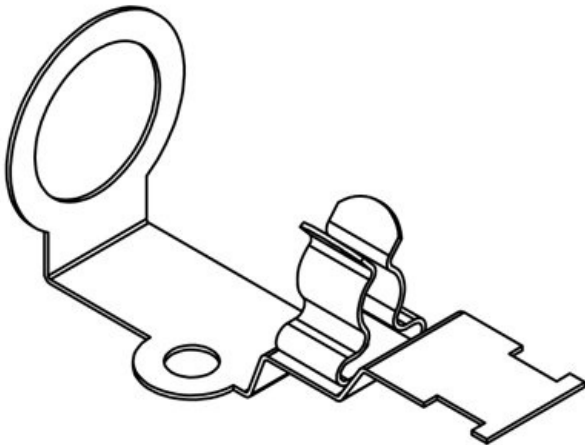

Vorteile

- Sehr einfache Bestückung und Montage
- Optimale Kontaktierung des Kabelschirms
- Schirmkontaktierung und Zugentlastung voneinander getrennt
- Nachträgliche Montage möglich
- Zusätzliche Aufnahme (M5 Bohrung) für Masseband bzw. PE-Leiter
- Als Ersatz für EMV Verschraubungen, auch für konfektionierte Kabel

Produktvarianten & Größen

KVT-EMV-16|SKL 1.5-3

Artikelnummer	37187.1	Länge	58,5 mm
EAN	4251269329	Breite	23 mm
	005	Höhe	26,7 mm
Verpackungseinheit	5	Passend für Kabeleinführung:	QVT 16
Anzahl Schirmklammern	1		
Für max. Anzahl Leitungen	1		
Min. Schirmdurchm.	1,5 mm		
Max. Schirmdurchm.	3 mm		

Artikelnummer	37187.2	Länge	58,5 mm
EAN	4251269329	Breite	23 mm
	012	Höhe	26,7 mm
Verpackungseinheit	5	Passend für Kabeleinführungen:	QVT 16
Anzahl Schirmklammern	1		
Für max. Anzahl Leitungen	1		
Min. Schirmdurchm.	3 mm		
Max. Schirmdurchm.	6 mm		

Artikelnummer	37187.3	Länge	58,5 mm
EAN	4251269329	Breite	23 mm
	029	Höhe	26,7 mm
Verpackungseinheit	5	Passend für Kabeleinführungen:	QVT 16
Anzahl Schirmklammern	1		
Für max. Anzahl Leitungen	1		
Min. Schirmdurchm.	6 mm		
Max. Schirmdurchm.	8 mm		