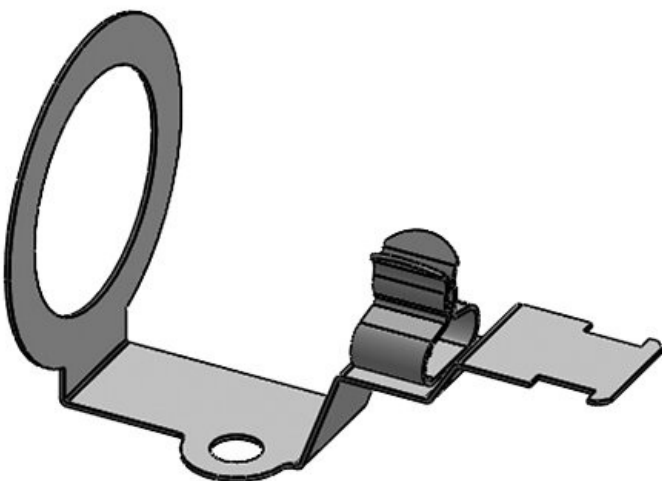

Artikelnummer	37181.1	Länge	60 mm
EAN	4251269305	Breite	43 mm
	320	Höhe	48 mm
Verpackungseinheit	5	Passend für Kabeleinführung:	KVT-ER 32, KVT 32, KVT 32-W90, QVT 32, KEL-BES-S 32
Anzahl Schirmklammern	1		
Für max. Anzahl Leitungen	1		
Min. Schirmdurchm.	1,5 mm		
Max. Schirmdurchm.	3 mm