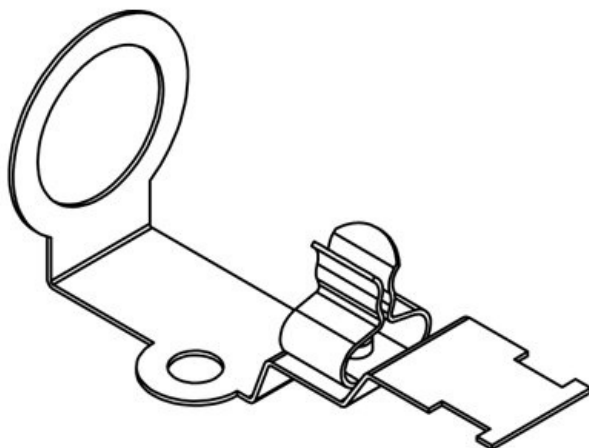

KVT-EMV Bügel mit Schirmklammer

zur EMV Abschirmung an Kabelverschraubungen

RoHS
compliant

Made in
Germany

Mit Hilfe der KVT-EMV können die teilbaren Verschraubungen KVT, KVT-ER und QVT gleichzeitig dazu genutzt werden, um den Schirm der einzelnen Leitungen mit dem Massepotential zu verbinden. Die Ableitung kann über die Blechwand oder über ein Masseband / Erdungsband erfolgen.

Normgerecht zu dieser Funktion kann das Kabel gleichzeitig zugentlastet werden.

Mit der KVT-EMV-32 können 9-polige SUB-D Stecker nicht eingeführt werden.

Technische Daten

Material	Stahl, galvanisch verzinkt
Eigenschaften	vibrationssicher
Montageart	Verschrauben mit Gegenmutter

Vorteile

- Sehr einfache Bestückung und Montage
- Optimale Kontaktierung des Kabelschirms
- Schirmkontaktierung und Zugentlastung voneinander getrennt
- Nachträgliche Montage möglich
- Zusätzliche Aufnahme (M5 Bohrung) für Masseband bzw. PE-Leiter
- Als Ersatz für EMV Verschraubungen, auch für konfektionierte Kabel

Produktvarianten & Größen

KVT-EMV-16|SKL 1.5-3

Artikelnummer	37187.1	Länge	58,5 mm
EAN	4251269329	Breite	23 mm
	005	Höhe	26,7 mm
Verpackungseinheit	5	Passend für Kabeleinführung:	QVT 16
Anzahl Schirmklammern	1		
Für max. Anzahl Leitungen	1		
Min. Schirmdurchm.	1,5 mm		
Max. Schirmdurchm.	3 mm		