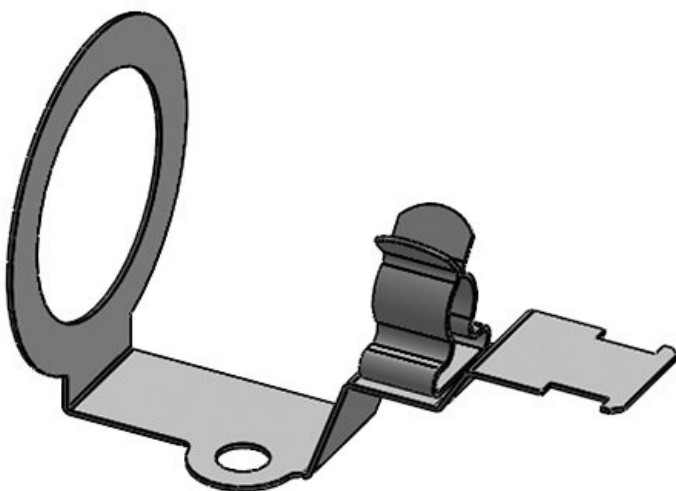

Artikelnummer	37187.3	Länge	58,5 mm
EAN	4251269329	Breite	23 mm
	029	Höhe	26,7 mm
Verpackungseinheit	5	Passend für Kabeleinführungen:	QVT 16
Anzahl Schirmklammern	1		
Für max. Anzahl Leitungen	1		
Min. Schirmdurchm.	6 mm		
Max. Schirmdurchm.	8 mm		

KVT-EMV-16|SKL 8-11

Artikelnummer	37187.4	Länge	58,5 mm
EAN	4251269329	Breite	23 mm
	036	Höhe	26,7 mm
Verpackungseinheit	5	Passend für Kabeleinführungen:	QVT 16
Anzahl	1		
Schirmklammer			
Für max. Anzahl Leitungen	1		
Min.	8 mm		
Schirmdurchm.			
Max.	11 mm		
Schirmdurchm.			

KVT-EMV-25|SKL 1.5-3

Artikelnummer	37180.1	Länge	60 mm
EAN	4251269305	Breite	36 mm
	283	Höhe	39 mm
Verpackungseinheit	5	Passend für Kabeleinführungen:	KVT-ER 25, QVT 25, KEL-DPF 25
Anzahl	1		
Schirmklammer			
Für max. Anzahl Leitungen	1		
Min.	1,5 mm		
Schirmdurchm.			
Max.	3 mm		
Schirmdurchm.			

Artikelnummer	37180.2	Länge	60 mm
EAN	4251269305	Breite	36 mm
	290	Höhe	39 mm
Verpackungseinheit	5	Passend für Kabeleinführung:	KVT-ER 25, KVT 25, QVT 25, KEL-DPF 25
Anzahl Schirmklammern	1		
Für max. Anzahl Leitungen	1		
Min. Schirmdurchm.	3 mm		
Max. Schirmdurchm.	6 mm		