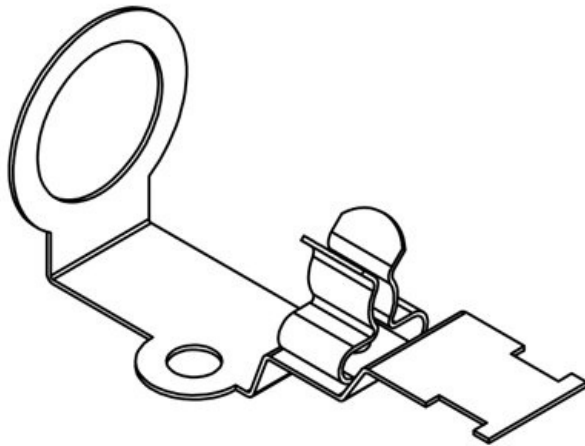

Normgerecht zu dieser Funktion kann das Kabel gleichzeitig zugentlastet werden.

Mit der KVT-EMV-32 können 9-polige SUB-D Stecker nicht eingeführt werden.

Technische Daten

Material	Stahl, galvanisch verzinkt
Eigenschaften	vibrationssicher
Montageart	Verschrauben mit Gegenmutter

Vorteile

- Sehr einfache Bestückung und Montage
- Optimale Kontaktierung des Kabelschirms
- Schirmkontaktierung und Zugentlastung voneinander getrennt
- Nachträgliche Montage möglich
- Zusätzliche Aufnahme (M5 Bohrung) für Masseband bzw. PE-Leiter
- Als Ersatz für EMV Verschraubungen, auch für konfektionierte Kabel

Produktvarianten & Größen

KVT-EMV-16|SKL 1.5-3

Artikelnummer	37187.1	Länge	58,5 mm
EAN	4251269329	Breite	23 mm
	005	Höhe	26,7 mm
Verpackungseinheit	5	Passend für Kabeleinführung:	QVT 16
Anzahl Schirmklammern	1		
Für max. Anzahl Leitungen	1		
Min. Schirmdurchm.	1,5 mm		
Max. Schirmdurchm.	3 mm		

Artikelnummer	37187.2	Länge	58,5 mm
EAN	4251269329	Breite	23 mm
	012	Höhe	26,7 mm
Verpackungseinheit	5	Passend für Kabeleinführungen:	QVT 16
Anzahl Schirmklammern	1		
Für max. Anzahl Leitungen	1		
Min. Schirmdurchm.	3 mm		
Max. Schirmdurchm.	6 mm		