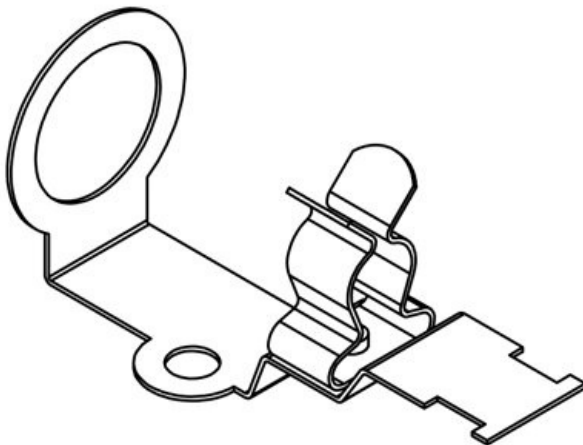

KVT-EMV-16|SKL 8-11

Artikelnummer	37187.4	Länge	58,5 mm
EAN	4251269329	Breite	23 mm
	036	Höhe	26,7 mm
Verpackungseinheit	5	Passend für Kabeleinführungen:	QVT 16
Anzahl	1		
Schirmklammer			
Für max. Anzahl Leitungen	1		
Min.	8 mm		
Schirmdurchm.			
Max.	11 mm		
Schirmdurchm.