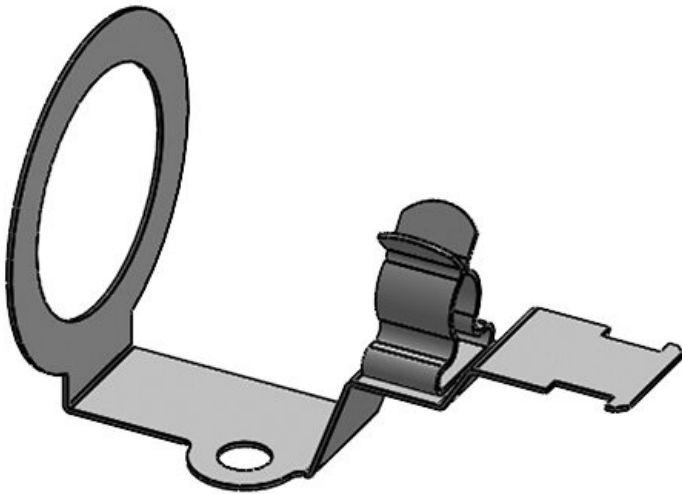

Artikelnummer	37181.3	Länge	60 mm
EAN	4251269305	Breite	43 mm
	344	Höhe	48 mm
Verpackungseinheit	5	Passend für Kabeleinführung:	KVT-ER 32, KVT 32, KVT 32-W90, QVT 32, KEL-DPF 32, KEL-BES-S 32
Anzahl Schirmklammer	1		
Für max. Anzahl Leitungen	1		
Min. Schirmdurchm.	6 mm		
Max. Schirmdurchm.	8 mm