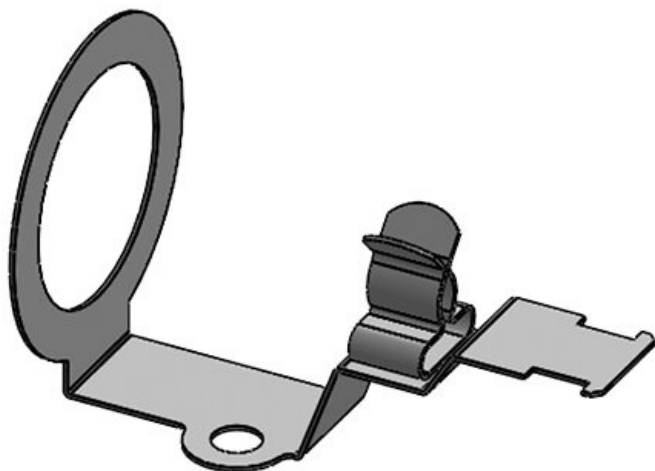

Artikelnummer	37187.3	Länge	58,5 mm
EAN	4251269329	Breite	23 mm
	029	Höhe	26,7 mm
Verpackungseinheit	5	Passend für Kabeleinführungen:	QVT 16
Anzahl Schirmklammern	1		
Für max. Anzahl Leitungen	1		
Min. Schirmdurchm.	6 mm		
Max. Schirmdurchm.	8 mm		

KVT-EMV-16|SKL 8-11

Artikelnummer	37187.4	Länge	58,5 mm
EAN	4251269329	Breite	23 mm
	036	Höhe	26,7 mm
Verpackungseinheit	5	Passend für Kabeleinführungen:	QVT 16
Anzahl	1		
Schirmklammer			
Für max. Anzahl Leitungen	1		
Min.	8 mm		
Schirmdurchm.			
Max.	11 mm		
Schirmdurchm.			

KVT-EMV-25|SKL 1.5-3

Artikelnummer	37180.1	Länge	60 mm
EAN	4251269305	Breite	36 mm
	283	Höhe	39 mm
Verpackungseinheit	5	Passend für Kabeleinführungen:	KVT-ER 25, QVT 25, KEL-DPF 25
Anzahl	1		
Schirmklammer			
Für max. Anzahl Leitungen	1		
Min.	1,5 mm		
Schirmdurchm.			
Max.	3 mm		
Schirmdurchm.			

Artikelnummer	37180.2	Länge	60 mm
EAN	4251269305	Breite	36 mm
	290	Höhe	39 mm
Verpackungseinheit	5	Passend für Kabeleinführung:	KVT-ER 25, KVT 25, QVT 25, KEL-DPF 25
Anzahl Schirmklammern	1		
Für max. Anzahl Leitungen	1		
Min. Schirmdurchm.	3 mm		
Max. Schirmdurchm.	6 mm		