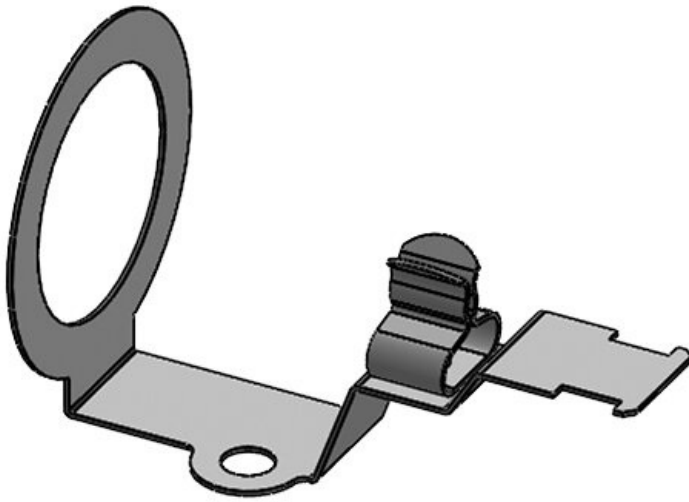

Artikelnummer	37181.2	Länge	60 mm
EAN	4251269305	Breite	43 mm
	337	Höhe	48 mm
Verpackungseinheit	5	Passend für Kabeleinführung:	KVT-ER 32, KVT 32, KVT 32-W90, QVT 32, KEL-DPF 32, KEL-BES-S 32
Anzahl Schirmklammer	1		
Für max. Anzahl Leitungen	1		
Min. Schirmdurchm.	3 mm		
Max. Schirmdurchm.	6 mm