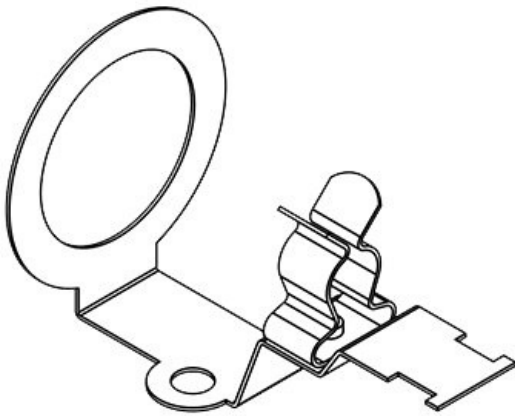

Artikelnummer	37180.4	Länge	60 mm
EAN	4251269305	Breite	36 mm
	313	Höhe	39 mm
Verpackungseinheit	5	Passend für Kabeleinführung:	KVT-ER 25, KVT 25, QVT 25, KEL-DPF 25
Anzahl Schirmklammern	1		
Für max. Anzahl Leitungen	1		
Min. Schirmdurchm.	8 mm		
Max. Schirmdurchm.	11 mm